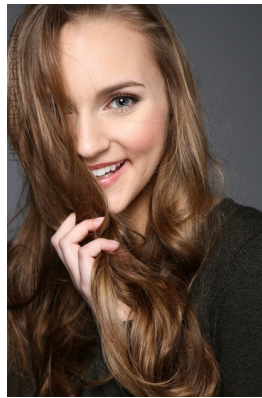

HEIGHT **5'10"** BUST **34"** WAIST **26"** HIP **38"** SHOE **8** DRESS **2-4 US / 6-8 UK / 34-36 EU** HAIR **BROWN - LIGHT** EYES **GREEN**

height  
5'10"

size  
4

bust  
34A

waist  
26

hips  
39

shoe  
8