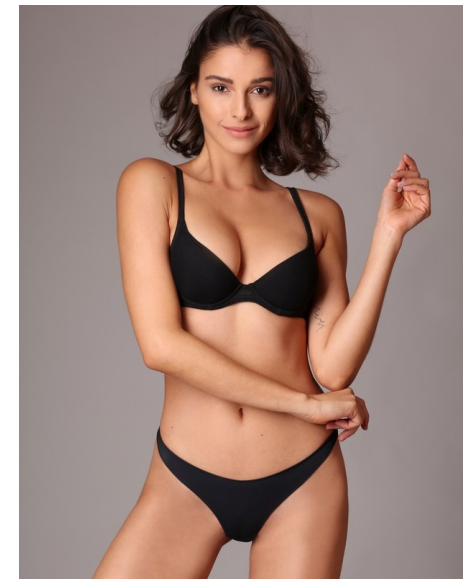

Al B ergo Nogizaka 508 9-6-28 Akasaka, Minato-ku Tokyo 107-0052 Japan

Women Models: +81-3-3402-8445 / Men Models: +81-3-3402-7591

www.cdumodels.com

CINQ DEUX UN

DIANA B

HEIGHT 173CM BUST 85CM WAIST 61CM HIP 90CM SHOE 25.5 HAIR BROWN - DARK
EYES BROWN