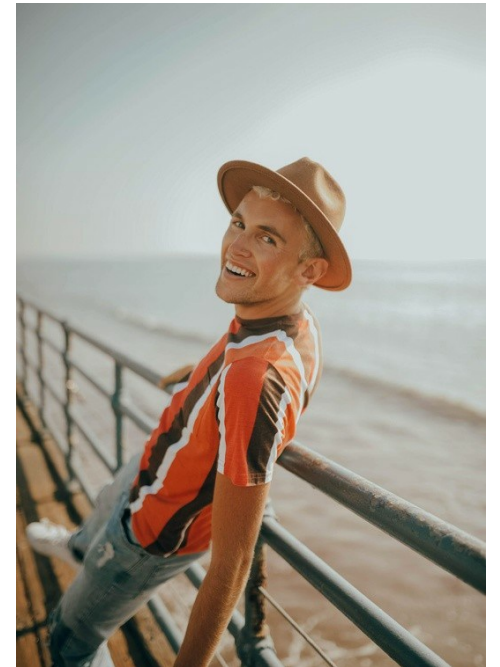

**ANDREW FISHER**

HEIGHT **6'1"** WAIST **32"** SHOE **11** APPAREL **M**  
HAIR **BLONDE - PLATINUM** EYES **HAZEL**