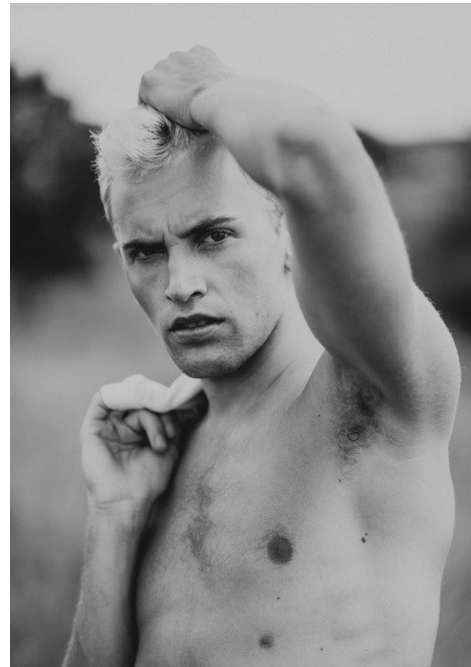

**ANDREW FISHER**

HEIGHT **6'1"** WAIST **32"** SHOE **11** APPAREL **M**  
HAIR **BLONDE - PLATINUM** EYES **HAZEL**