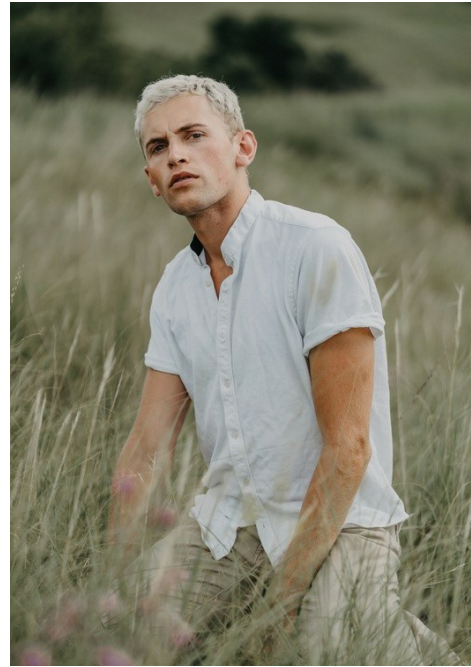

**ANDREW FISHER**

HEIGHT **6'1"** WAIST **32"** SHOE **11** APPAREL **M**  
HAIR **BLONDE - PLATINUM** EYES **HAZEL**