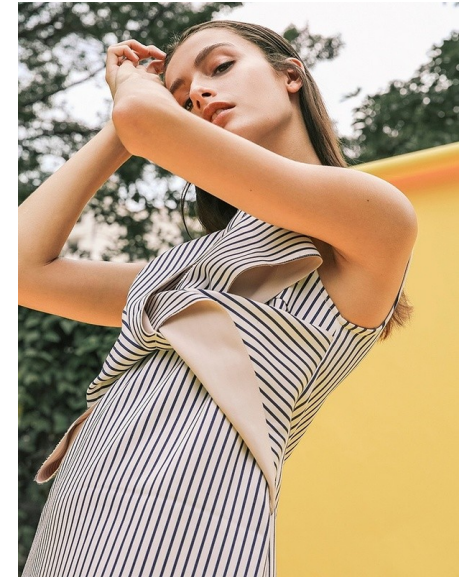

Al Bergo Nogizaka 508 9-6-28 Akasaka, Minato-ku Tokyo 107-0052 Japan

Women Models: +81-3-3402-8445 / Men Models: +81-3-3402-7591

www.cdumodels.com

CINQ DEUX UN

CAROLINA G

HEIGHT 174CM BUST 80CM WAIST 59CM HIP 89CM SHOE 25 HAIR BROWN EYES BROWN