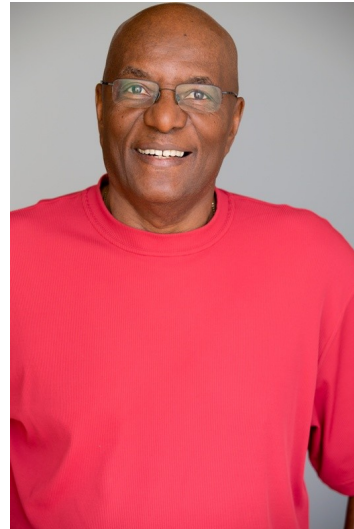

SAM ROBINSON

HEIGHT **6' 0"** WAIST **36"** SUIT **42** SHOE **11** HAIR **BLACK** EYES **BROWN**