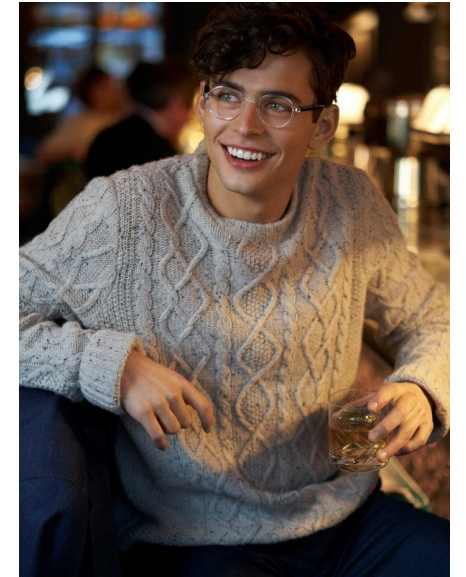

Al B ergo Nogizaka 508 9-6-28 Akasaka, Minato-ku Tokyo 107-0052 Japan

Women Models: +81-3-3402-8445 / Men Models: +81-3-3402-7591

[www.cdumodels.com](http://www.cdumodels.com)

**CINQ DEUX UN**

**RYAN WINTER**

HEIGHT 185CM CHEST 96CM WAIST 73CM HIP 95CM SHOE 28 HAIR BROWN - DARK  
EYES GREEN