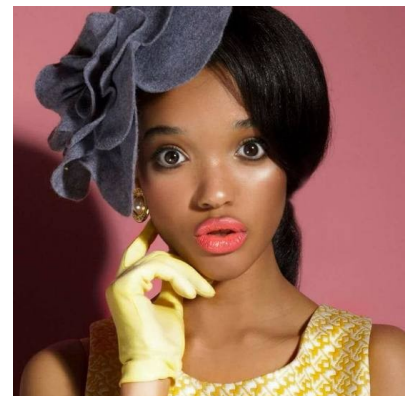

HEIGHT **5'7"** BUST **32"** WAIST **23"** HIP **34"** SHOE **7.5** DRESS **2US/6UK/34EU** PANTS **2** HAIR **BLACK** EYES **BROWN**

Powertux
23/01/2019