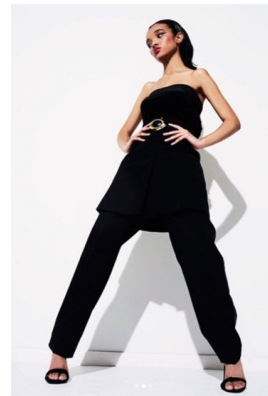

HEIGHT **5'7"** BUST **32"** WAIST **23"** HIP **34"** SHOE **7.5** DRESS **2US/6UK/34EU** PANTS **2** HAIR **BLACK** EYES **BROWN**

Powertux
23/01/2019