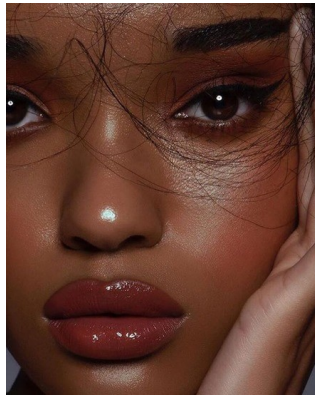

HEIGHT **5'7"** BUST **32"** WAIST **23"** HIP **34"** SHOE **7.5** DRESS **2US/6UK/34EU** PANTS **2** HAIR **BLACK** EYES **BROWN**

Powertux
23/01/2019