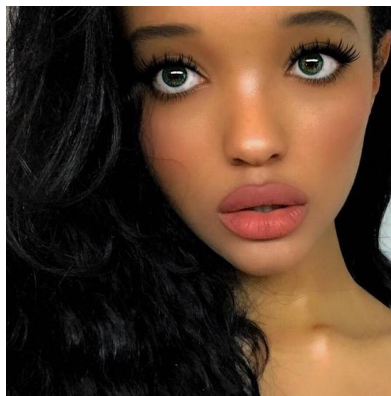

HEIGHT **5'7"** BUST **32"** WAIST **23"** HIP **34"** SHOE **7.5** DRESS **2US/6UK/34EU** PANTS **2** HAIR **BLACK** EYES **BROWN**

Powertux
23/01/2019