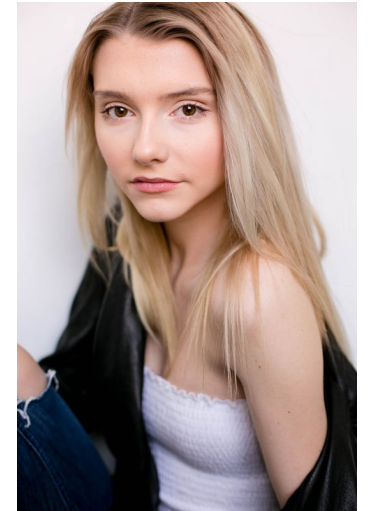

ALAYNA GOOS

HEIGHT **5' 11"** BUST **36"** WAIST **24"** HIP **35"** SHOE **7.5** APPAREL **XS** HAIR **BLONDE** EYES **HA**