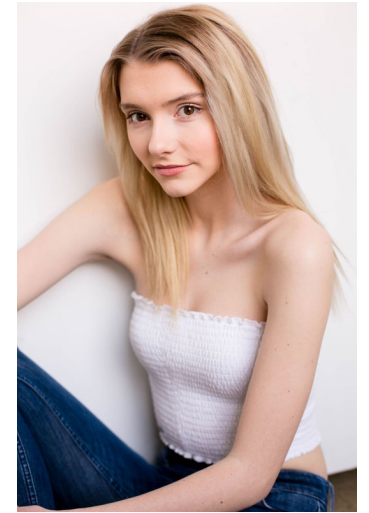

ALAYNA GOOS

HEIGHT **5' 11"** BUST **36"** WAIST **24"** HIP **35"** SHOE **7.5** APPAREL **XS** HAIR **BLONDE** EYES **HA**