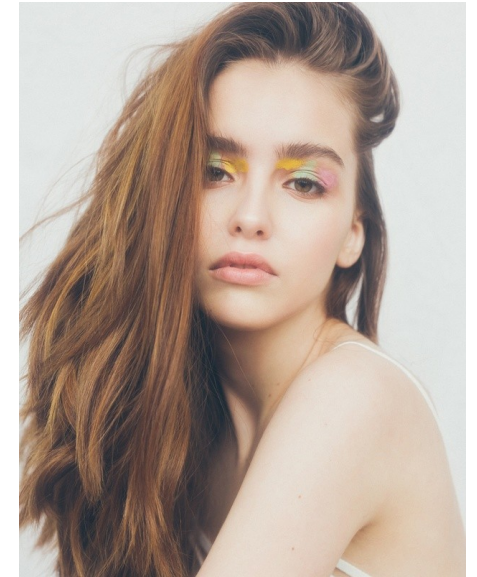

Al B ergo Nogizaka 508 9-6-28 Akasaka, Minato-ku Tokyo 107-0052 Japan

Women Models: +81-3-3402-8445 / Men Models: +81-3-3402-7591

www.cdumodels.com

CINQ DEUX UN

LIA L

HEIGHT 170CM BUST 79CM WAIST 58CM HIP 87CM SHOE 23 HAIR BROWN EYES HAZEL