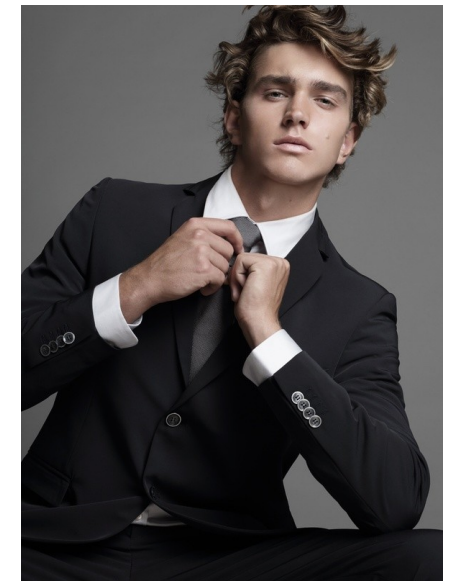

Al B ergo Nogizaka 508 9-6-28 Akasaka, Minato-ku Tokyo 107-0052 Japan

Women Models: +81-3-3402-8445 / Men Models: +81-3-3402-7591

www.cdumodels.com

CINQ DEUX UN

MAX LANG

HEIGHT 185CM CHEST 94CM WAIST 78CM HIP 96CM SHOE 28 HAIR BLONDE - DARK EYES BLUE-GREEN