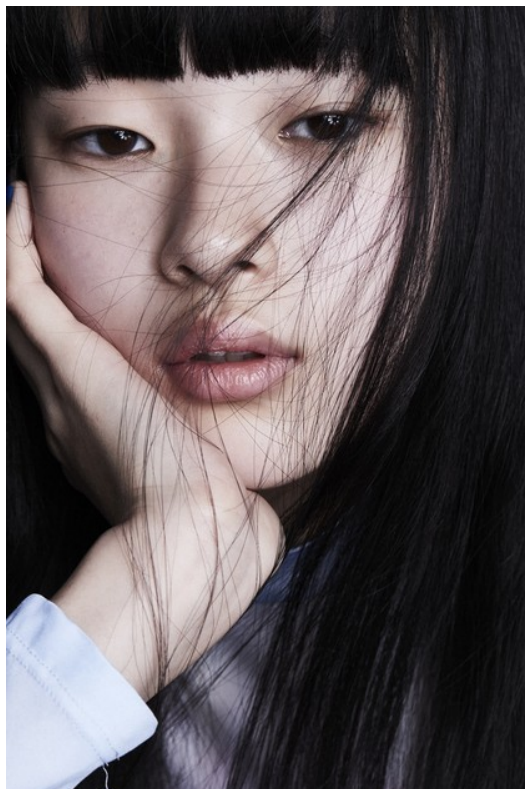

HEIGHT 171CM BUST 80CM WAIST 61CM HIP 87CM SHOE 25.5 HAIR BLACK EYES BLACK

COVER STORY

WWD BEAUTY

August 1 & 8, 2019 vol.559

2019年秋冬  
ベースメイク&  
新色特集

“アースカラー”と  
“ダークネス”が奏でる  
秋冬メイクアップ