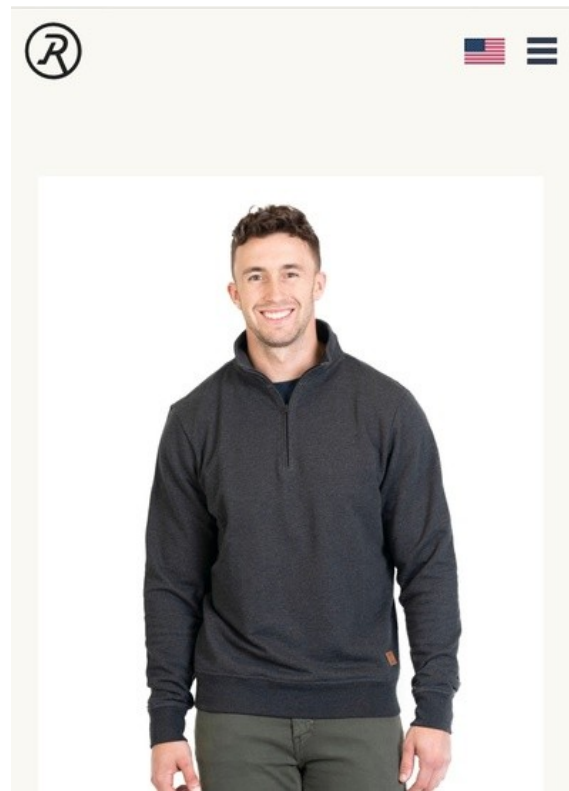

HEIGHT **6'1"** WAIST **32"** INSEAM **34"** SHOE **12** SUIT **42L** COLLAR **16"** SLEEVE **35"** SHIRT **L** SUIT LENGTH **L** HAIR **BROWN** EYES **HAZEL**

Ⓜ  

★★★★★ 85 Reviews

QUANTITY

1   \$79.00 [Add to Cart](#)