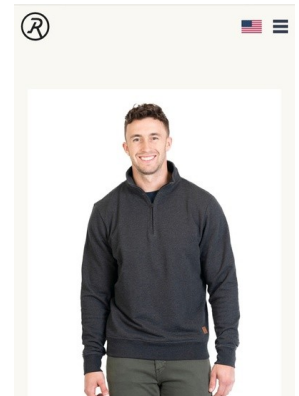

HEIGHT **6'1"** WAIST **32"** INSEAM **34"** SHOE **12** SUIT **42L** COLLAR **16"** SLEEVE **35"** SHIRT **L** SUIT LENGTH **L** HAIR **BROWN** EYES **HAZEL**

Ⓜ  

★★★★★ 85 Reviews

QUANTITY

1  \$79.00 [Add to Cart](#)