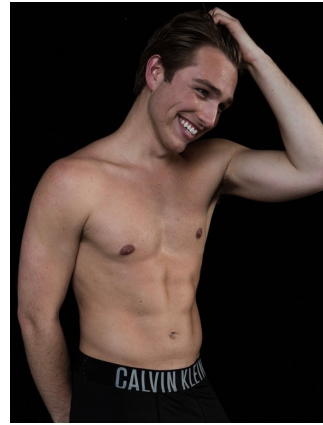

LINKON FOLEY

HEIGHT **6' 2"** WAIST **31½"** SHOE **12** SUIT **38** APPAREL **M** SUIT LENGTH **R** HAIR **BLONDE** EYES **BLU**