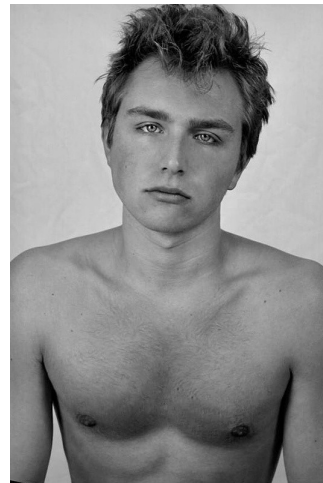

LINKON FOLEY

HEIGHT **6' 2"** WAIST **31½"** SHOE **12** SUIT **38** APPAREL **M** SUIT LENGTH **R** HAIR **BLONDE** EYES **BLU**