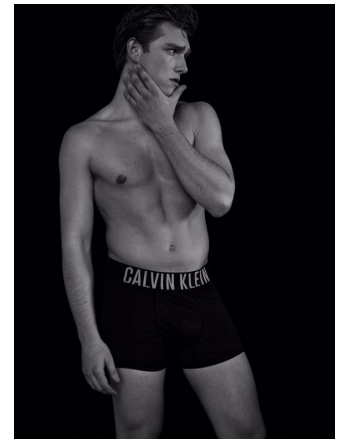

LINKON FOLEY

HEIGHT **6' 2"** WAIST **31½"** SHOE **12** SUIT **38** APPAREL **M** SUIT LENGTH **R** HAIR **BLONDE** EYES **BLU**