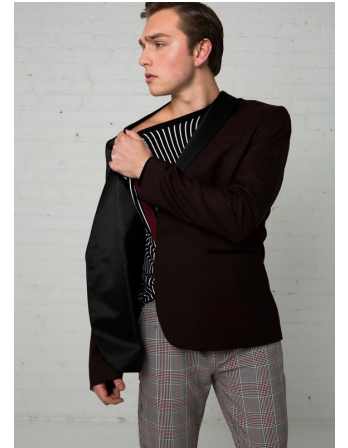

LINKON FOLEY

HEIGHT **6' 2"** WAIST **31½"** SHOE **12** SUIT **38** APPAREL **M** SUIT LENGTH **R** HAIR **BLONDE** EYES **BLU**