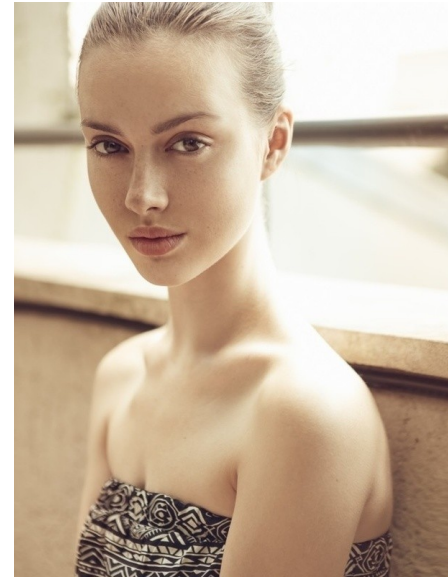

Al Bergo Nogizaka 508 9-6-28 Akasaka, Minato-ku Tokyo 107-0052 Japan

Women Models: +81-3-3402-8445 / Men Models: +81-3-3402-7591

www.cdumodels.com

CINQ DEUX UN

MARIA PENDER

HEIGHT 176CM BUST 83CM WAIST 59CM HIP 89CM SHOE 25.5 HAIR BROWN EYES BROWN