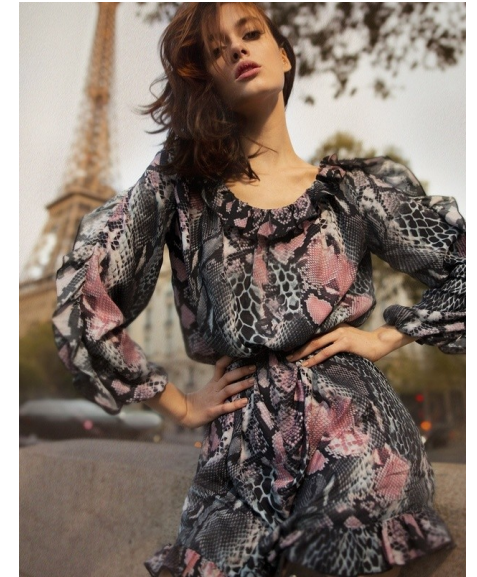

Al Bergo Nogizaka 508 9-6-28 Akasaka, Minato-ku Tokyo 107-0052 Japan

Women Models: +81-3-3402-8445 / Men Models: +81-3-3402-7591

www.cdumodels.com

CINQ DEUX UN

MARIA PENDER

HEIGHT 176CM BUST 83CM WAIST 59CM HIP 89CM SHOE 25.5 HAIR BROWN EYES BROWN