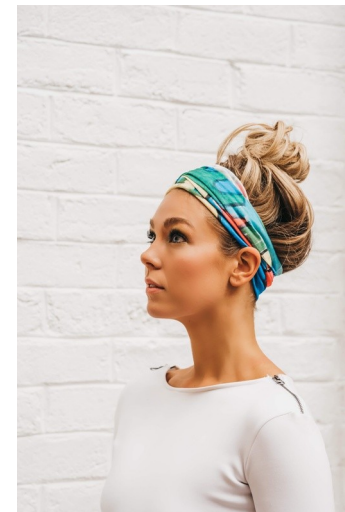

CHANDLER WEIR

HEIGHT **5' 10"** BUST **34"** WAIST **27"** HIP **35"** SHOE **10** DRESS **4 US / 8 UK / 36 EU** HAIR **BLON**
EYES **BLUE**