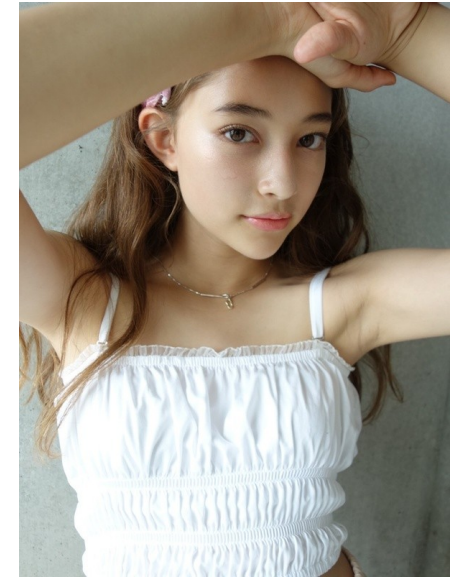

Al B ergo Nogizaka 508 9-6-28 Akasaka, Minato-ku Tokyo 107-0052 Japan

Women Models: +81-3-3402-8445 / Men Models: +81-3-3402-7591

www.cdumodels.com

CINQ DEUX UN

ANNIE

HEIGHT 166CM BUST 77CM WAIST 56CM HIP 87CM SHOE 25 HAIR BROWN EYES BROWN