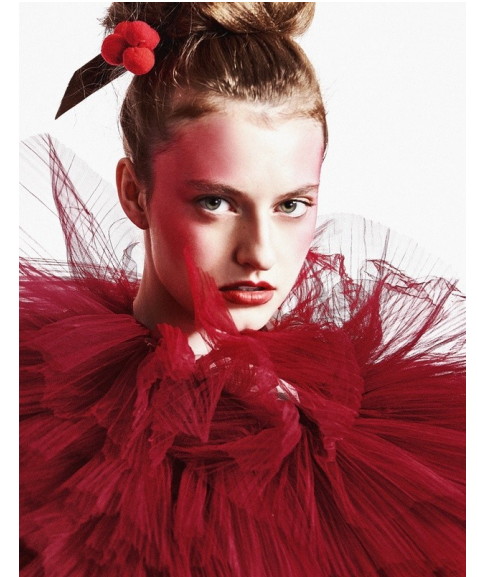

Al B ergo Nogizaka 508 9-6-28 Akasaka, Minato-ku Tokyo 107-0052 Japan

Women Models: +81-3-3402-8445 / Men Models: +81-3-3402-7591

[www.cdumodels.com](http://www.cdumodels.com)

**CINQ DEUX UN**

**SARAH G**

HEIGHT 172CM BUST 80CM WAIST 60CM HIP 89CM SHOE 25.5 HAIR BROWN - LIGHT  
EYES GREEN