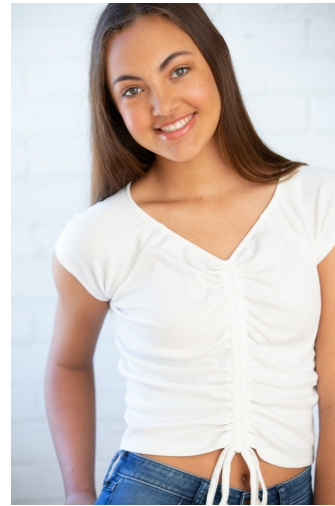

ANAYA WEISS

HEIGHT **5' 8"** BUST **32"** SHOE **7.5** DRESS **2 US / 6 UK / 34 EU** APPAREL **S** HAIR **BROWN** EYES **GI**