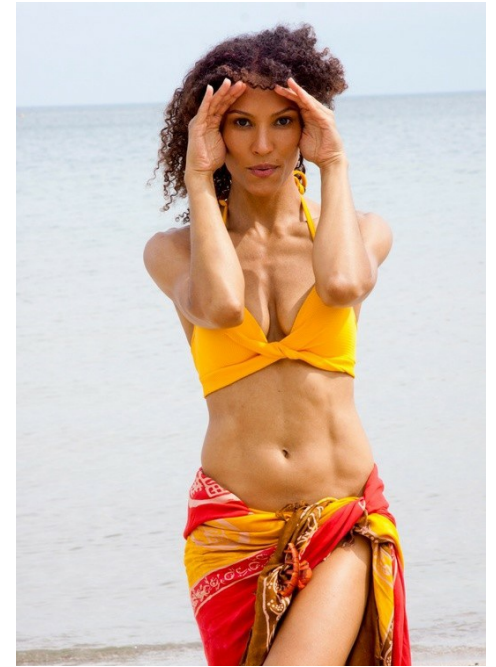

CHANDRA WINZ

HEIGHT **5'9"** BUST **32"** SHOE **9.5** DRESS **4 US / 8 UK / 36 EU** APPAREL **M**
WAIST **27"** HIP **36"**
HAIR **BROWN** EYES **BROWN**