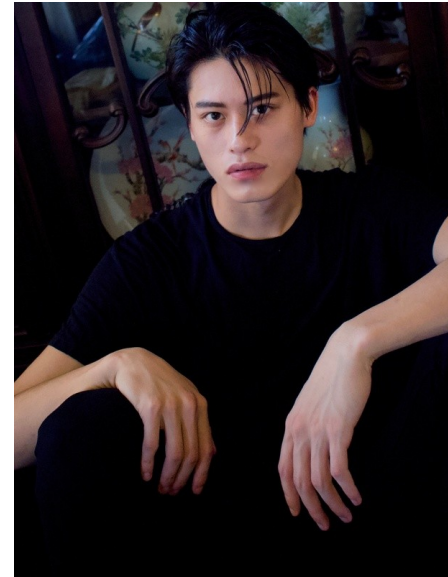

Al B ergo Nogizaka 508 9-6-28 Akasaka, Minato-ku Tokyo 107-0052 Japan

Women Models: +81-3-3402-8445 / Men Models: +81-3-3402-7591

www.cdumodels.com

CINQ DEUX UN

SEISEI

HEIGHT 188CM CHEST 92CM WAIST 76CM HIP 95CM SHOE 28.5 HAIR BLACK EYES BROWN