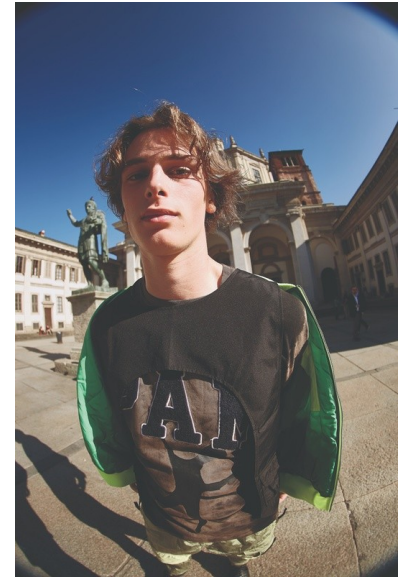

Al B ergo Nogizaka 508 9-6-28 Akasaka, Minato-ku Tokyo 107-0052 Japan

Women Models: +81-3-3402-8445 / Men Models: +81-3-3402-7591

www.cdumodels.com

CINQ DEUX UN

PETER M

HEIGHT 186CM CHEST 90CM WAIST 73CM HIP 92CM SHOE 28 HAIR BROWN EYES BROWN