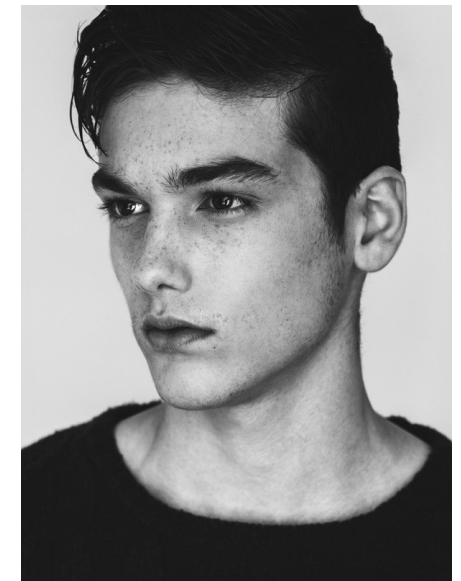

Al Bergo Nogizaka 508 9-6-28 Akasaka, Minato-ku Tokyo 107-0052 Japan

Women Models: +81-3-3402-8445 / Men Models: +81-3-3402-7591

www.cdumodels.com

CINQ DEUX UN

DIFID

113

BERNARDO

HEIGHT 184CM CHEST 91CM WAIST 78CM HIP 96CM SHOE 27 HAIR BROWN EYES BROWN