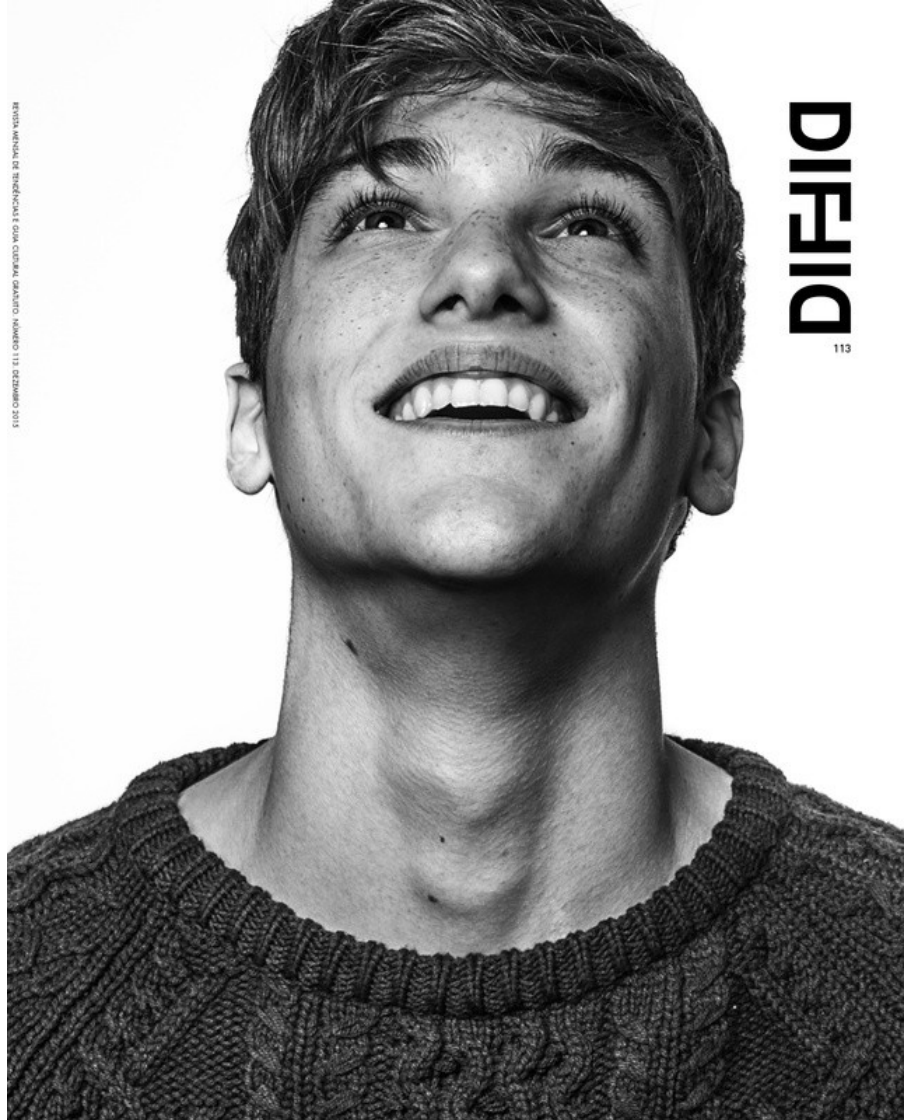

Al Bergo Nogizaka 508 9-6-28 Akasaka, Minato-ku Tokyo 107-0052 Japan

Women Models: +81-3-3402-8445 / Men Models: +81-3-3402-7591

www.cdumodels.com

CINQ DEUX UN

DIFID

113

BERNARDO

HEIGHT 184CM CHEST 91CM WAIST 78CM HIP 96CM SHOE 27 HAIR BROWN EYES BROWN