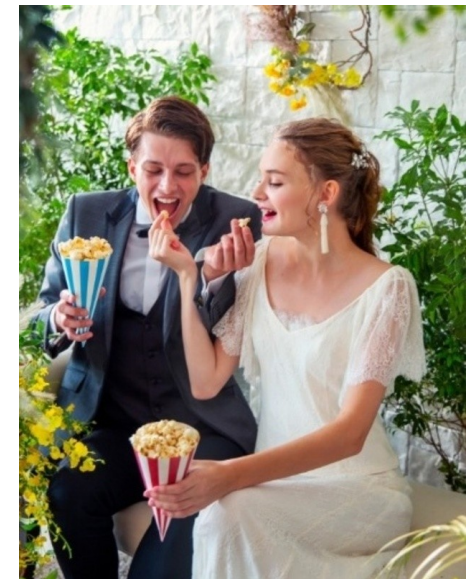

Al B ergo Nogizaka 508 9-6-28 Akasaka, Minato-ku Tokyo 107-0052 Japan

Women Models: +81-3-3402-8445 / Men Models: +81-3-3402-7591

www.cdumodels.com

CINQ DEUX UN

KARINA P

HEIGHT 174CM BUST 80CM WAIST 58CM HIP 88CM SHOE 24.5 HAIR BROWN EYES BROWN