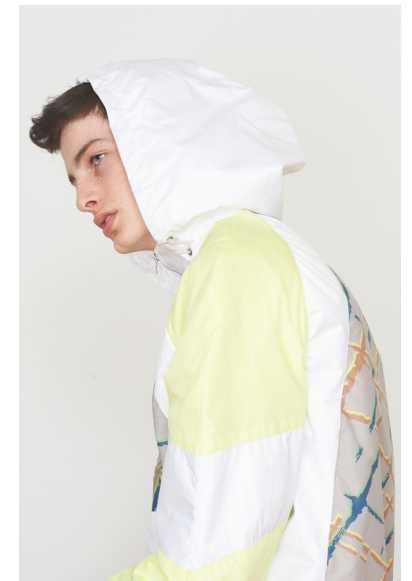

Al B ergo Nogizaka 508 9-6-28 Akasaka, Minato-ku Tokyo 107-0052 Japan

Women Models: +81-3-3402-8445 / Men Models: +81-3-3402-7591

www.cdumodels.com

CINQ DEUX UN

FINN

HEIGHT 187CM CHEST 86CM WAIST 68CM HIP 89CM SHOE 28.5 HAIR BROWN
EYES BLUE-GREEN