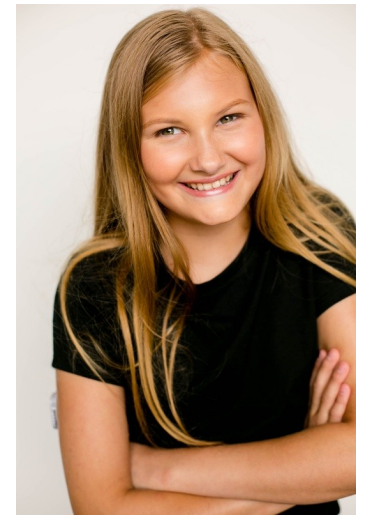

BROOKLYN MOORE

HEIGHT **4' 8½"** SHOE **5** BUST **29"** WAIST **25"** HIP **30"** DRESS **00 US / 2 UK / 30 EU** HAIR **BLON**
EYES **BLUE-GREEN**