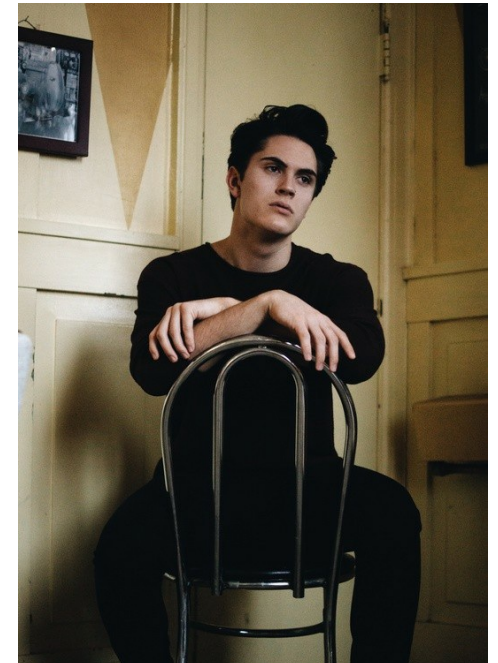

BENJAMIN WEBSTER

HEIGHT **6'1"** SHOE **12** PANTS **86.36**
HAIR **BROWN** EYES **HAZEL**