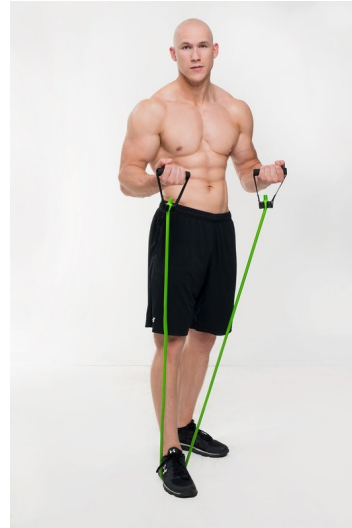

JUSTIN NAGLE

HEIGHT **6' 0 $\frac{3}{4}$ "** WAIST **32"** SHOE **12**