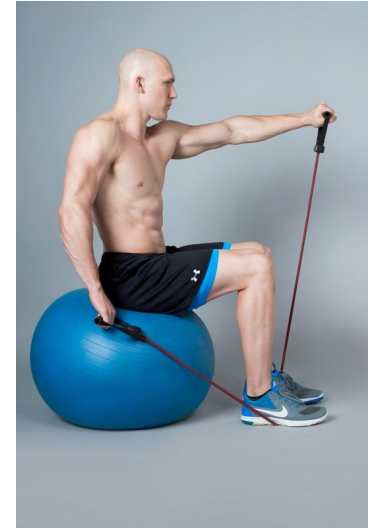

JUSTIN NAGLE

HEIGHT **6' 0 $\frac{3}{4}$ "** WAIST **32"** SHOE **12**