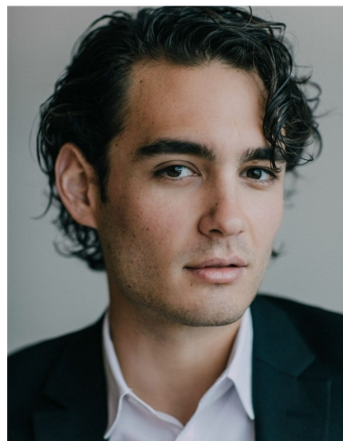

MICHAEL SENICH

HEIGHT **5' 11.65000000000006"** WAIST **30"** SHOE **11** APPAREL **15.5"** PANTS **76.20** HAIR **BROW**
EYES **BROWN**