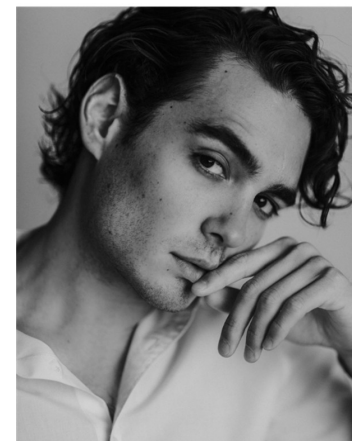

MICHAEL SENICH

HEIGHT **5' 11.65000000000006"** WAIST **30"** SHOE **11** APPAREL **15.5"** PANTS **76.20** HAIR **BROW**
EYES **BROWN**