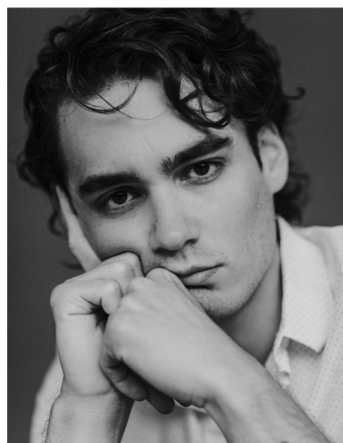

MICHAEL SENICH

HEIGHT **5' 11.65000000000006"** WAIST **30"** SHOE **11** APPAREL **15.5"** PANTS **76.20** HAIR **BROW**
EYES **BROWN**