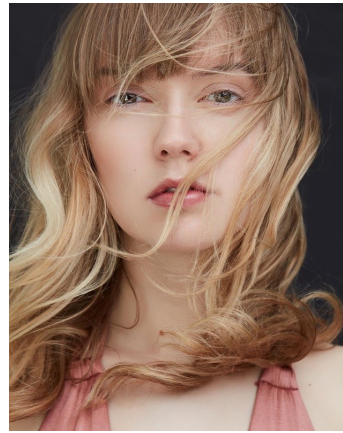

**BAILEY REIMER**

HEIGHT **5' 9"** BUST **36"** WAIST **26½"** HIP **37"** DRESS **3 US / 7 UK / 35 EU** SHOE **9** HAIR **BLON**  
EYES **BROWN**