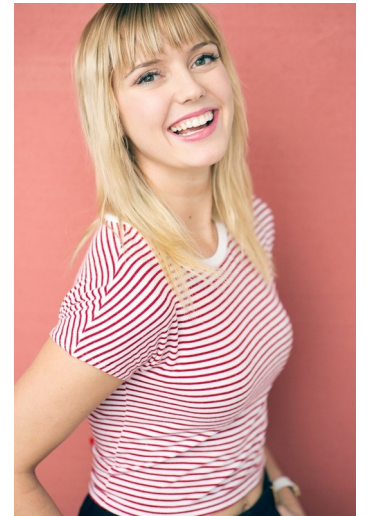

**BAILEY REIMER**

HEIGHT **5' 9"** BUST **36"** WAIST **26½"** HIP **37"** DRESS **3 US / 7 UK / 35 EU** SHOE **9** HAIR **BLON**  
EYES **BROWN**