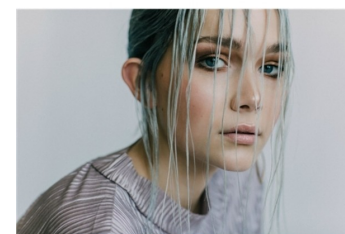

EMMA NELSON

HEIGHT **5' 8.900000000000006"** BUST **34"** WAIST **26"** HIP **38"** DRESS **2 US / 6 UK / 34 EU** SHOE
HAIR **BLONDE** EYES **BLUE**