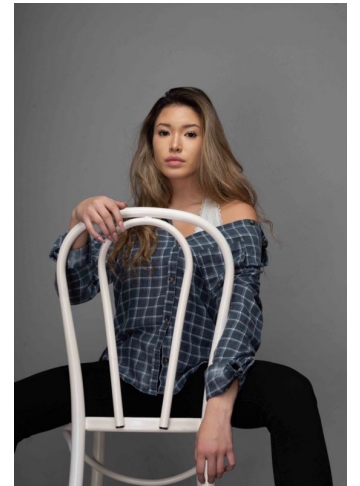

JADA FLEMMING

HEIGHT **5' 3"** BUST **34"** WAIST **24"** SHOE **7** HIP **35"** DRESS **2 US / 6 UK / 34 EU** HAIR **BROWN** - 1
EYES **BROWN**