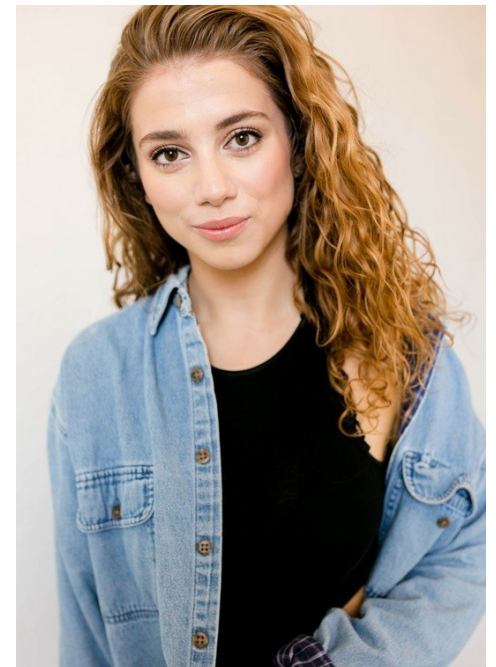

KATHLEEN CAMPBELL

HEIGHT **5'9"** BUST **34"** WAIST **27"** HIP **35"** DRESS **3 US / 7 UK / 35 EU**
SHOE **9**

HAIR **BROWN** EYES **BROWN**