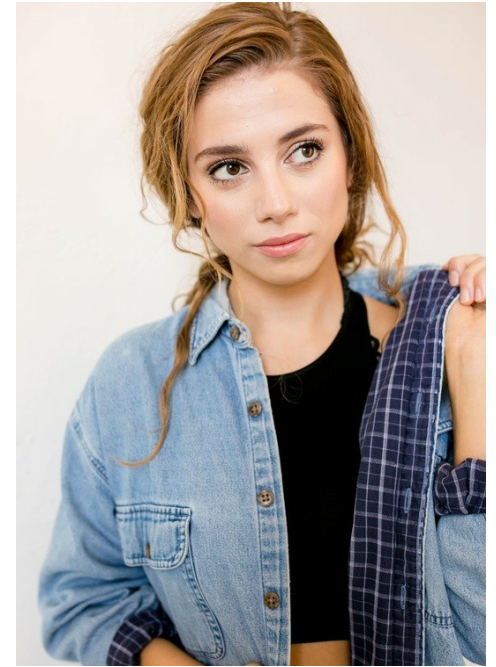

KATHLEEN CAMPBELL

HEIGHT **5'9"** BUST **34"** WAIST **27"** HIP **35"** DRESS **3 US / 7 UK / 35 EU**
SHOE **9**

HAIR **BROWN** EYES **BROWN**