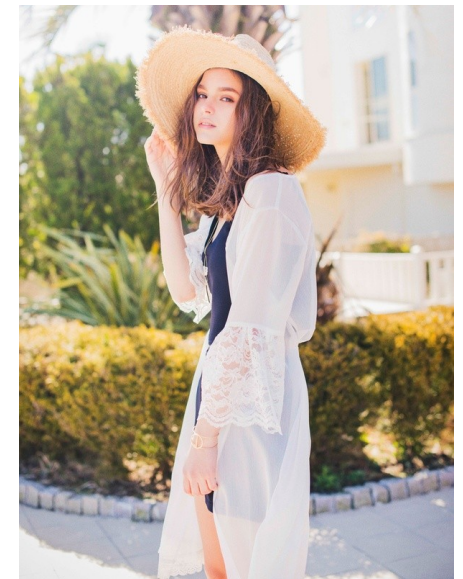

Al Bergo Nogizaka 508 9-6-28 Akasaka, Minato-ku Tokyo 107-0052 Japan

Women Models: +81-3-3402-8445 / Men Models: +81-3-3402-7591

www.cdumodels.com

CINQ DEUX UN

KARYNA K

HEIGHT 173CM BUST 82CM WAIST 58CM HIP 89CM SHOE 25 HAIR BROWN EYES BROWN