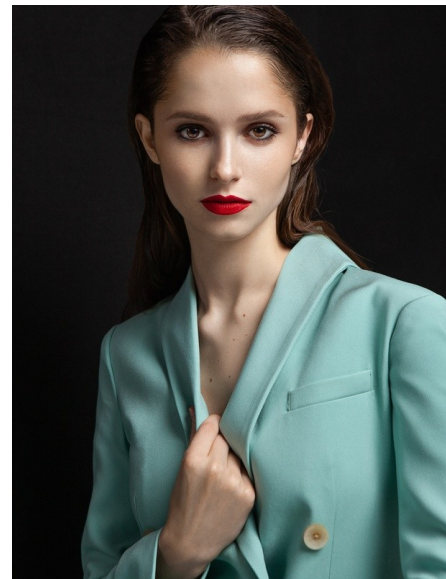

Al Bergo Nogizaka 508 9-6-28 Akasaka, Minato-ku Tokyo 107-0052 Japan

Women Models: +81-3-3402-8445 / Men Models: +81-3-3402-7591

www.cdumodels.com

CINQ DEUX UN

YANINA

HEIGHT 175CM BUST 82CM WAIST 60CM HIP 91CM SHOE 24.5 HAIR BROWN EYES BROWN