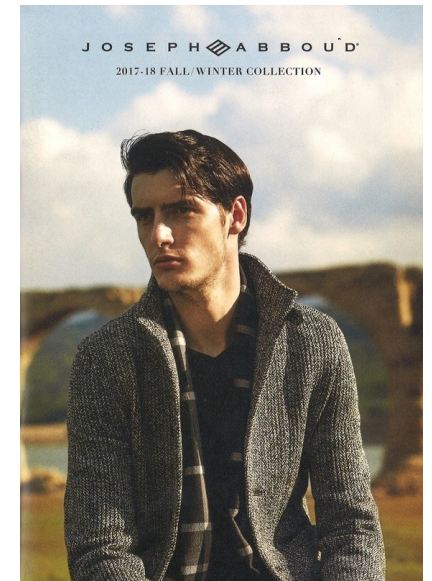

Al B ergo Nogizaka 508 9-6-28 Akasaka, Minato-ku Tokyo 107-0052 Japan

Women Models: +81-3-3402-8445 / Men Models: +81-3-3402-7591

www.cdumodels.com

CINQ DEUX UN

CONNOR P

HEIGHT 186CM WAIST 76CM SHOE 28 CHEST 95CM HIP 92CM HAIR BROWN EYES GREEN