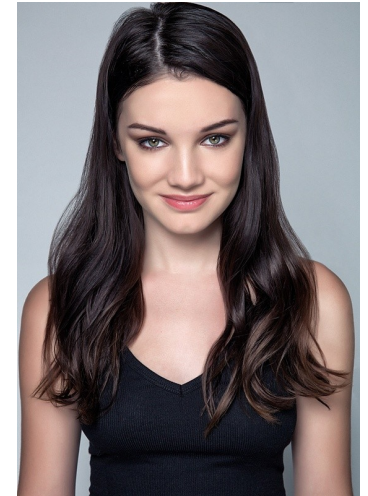

GRACE MUDD

HEIGHT **5' 6"** BUST **32"** WAIST **26"** HIP **29"** DRESS **2 US / 6 UK / 34 EU** SHOE **8.5** HAIR **BROWN**
EYES **HAZEL**