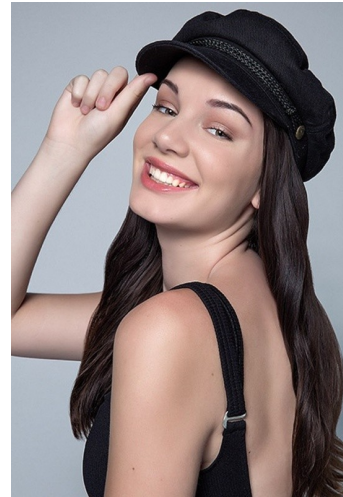

GRACE MUDD

HEIGHT **5' 6"** BUST **32"** WAIST **26"** HIP **29"** DRESS **2 US / 6 UK / 34 EU** SHOE **8.5** HAIR **BROWN**
EYES **HAZEL**