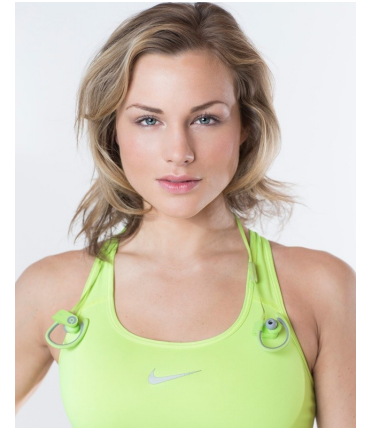

**BRITTANY FALK**

HEIGHT **5' 8"** BUST **34"** WAIST **29"** HIP **39"** DRESS **6 US / 10 UK / 38 EU** SHOE **10** HAIR **BLON**  
EYES **BLUE-GREEN**