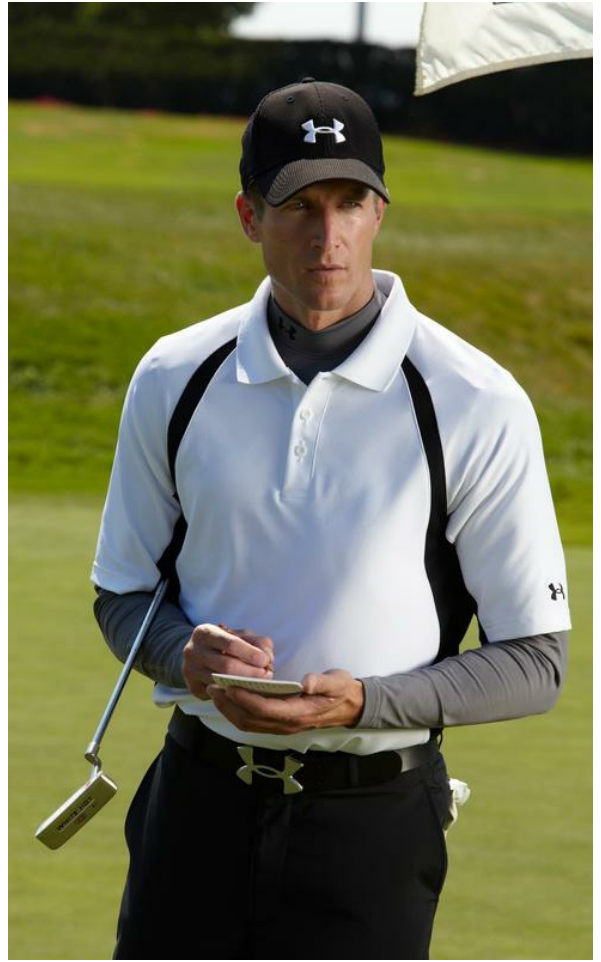

HEIGHT **6'2"** SUIT **42** COLLAR **15"** SLEEVE **34"** WAIST **32"** INSEAM **34"** SHOE **10.5** HAIR **BROWN** EYES **BLUE**

mark nemenz

mark  
nemenz  
HT:  
6'2"  
Suit:  
42L  
Shirt:  
15.5x34  
Waist:  
32  
Inseam:  
34  
Shoe:  
10.5  
Hair:  
Brown  
Eyes:  
Blue