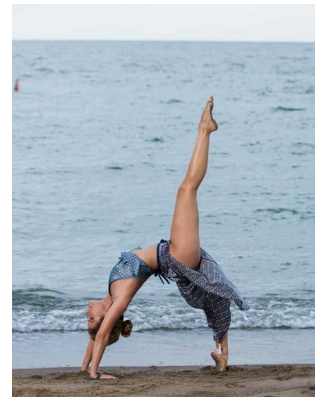

HEIGHT **5'9"** DRESS **4-6** BUST **34"** WAIST **28"** HIP **42"** SHOE **9** HAIR **BLONDE** EYES **BLUE**