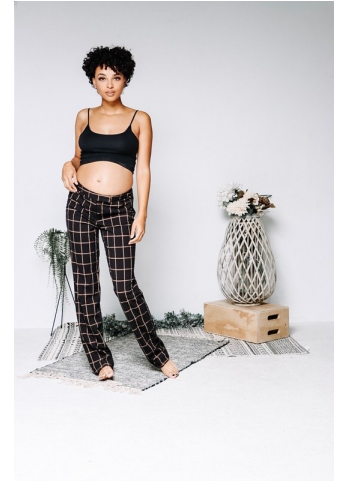

**ASHLEE BLAKE**

HEIGHT **5' 6"** BUST **32"** WAIST **25"** HIP **34"** DRESS **0-2 US / 4-6 UK / 32-34 EU** SHOE **7.5** HAIR **BROW**  
EYES **BROWN**