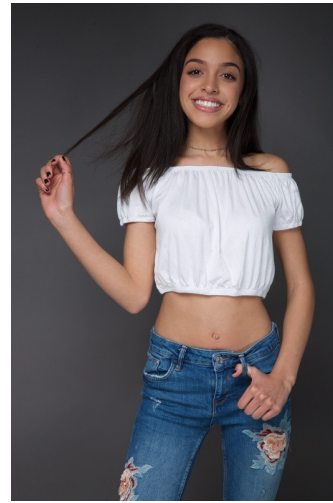

CHLOE MCNEAIL

HEIGHT **5' 9"** BUST **32"** WAIST **23½"** HIP **33"** DRESS **2-4 US / 6-8 UK / 34-36 EU** SHOE **8** HAIR **BLK**
EYES **BROWN**