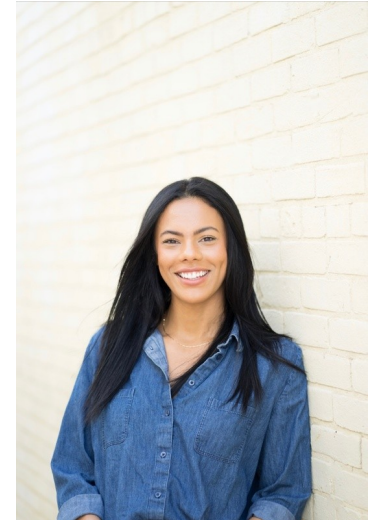

**GABRIELLE HENRY**

HEIGHT **5' 8"** BUST **32"** WAIST **26"** DRESS **2-4 US / 6-8 UK / 34-36 EU** HAIR **BROWN - DARK**  
EYES **BROWN**